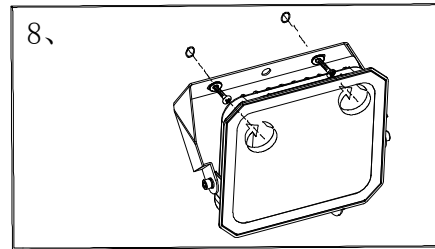

5、

	d
FLOODLIGHT 10 W	62 mm
FLOODLIGHT 20W	62 mm
FLOODLIGHT 30W	95 mm
FLOODLIGHT 50W	105mm
FLOODLIGHT 100 W	145 mm
FLOODLIGHT 150 W	200 mm
FLOODLIGHT 200 W	235 mm
FLOODLIGHT 300 W	235 mm

Note: Installation height shall be less than 5m

6a、

10W	ST5
20W	ST5
30W	ST5
50W	ST5
100W	ST5

Large flat head ST5x40 Phillips pan head screws, quantity: 2 pcs

8x40 white nylon plastic expansion anchors, quantity: 2 pcs

304 stainless steel washer, 15x1, central hole 5.2 Quantity: 2 pcs

6b、

150W	M8
200W	M8
300W	M8

Hexagon head screw ST8x50 / 304 stainless steel Quantity: 2 pcs

Expansion anchor bolt 12x55, Quantity: 2 pcs

304 stainless steel washer 18x8.2x1.5, Quantity: 2 pcs

10.

ATENCIÓN: Todos los productos de uso exterior deben utilizar una caja de conexiones con protección mínima IP65 en la conexión eléctrica para prevenir la infiltración de humedad por el cable, que puede dañar la luminaria.