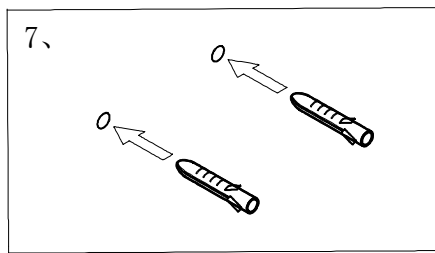

5、

	d
FLOODLIGHT 10 W	62 mm
FLOODLIGHT 20W	62 mm
FLOODLIGHT 30W	95 mm
FLOODLIGHT 50W	105mm
FLOODLIGHT 100 W	145 mm
FLOODLIGHT 150 W	200 mm
FLOODLIGHT 200 W	235 mm
FLOODLIGHT 300 W	235 mm

Note: Installation height shall be less than 5m

6a、

10W	ST5
20W	ST5
30W	ST5
50W	ST5
100W	ST5

Large flat head ST5x40 Phillips pan head screws, quantity: 2 pcs

8x40 white nylon plastic expansion anchors, quantity: 2 pcs

304 stainless steel washer, 15x1, central hole 5.2 Quantity: 2 pcs

6b、

150W	M8
200W	M8
300W	M8

Hexagon head screw ST8x50 / 304 stainless steel Quantity: 2 pcs

Expansion anchor bolt 12x55, Quantity: 2 pcs

304 stainless steel washer 18x8.2x1.5, Quantity: 2 pcs

10.

ATENCIÓN: Todos los productos de uso exterior deben utilizar una caja de conexiones con protección mínima IP65 en la conexión eléctrica para prevenir la infiltración de humedad por el cable, que puede dañar la luminaria.