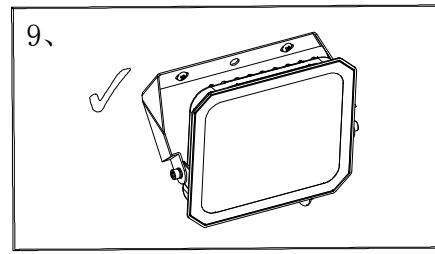

5、

	d
FLOODLIGHT 10 W	62 mm
FLOODLIGHT 20W	62 mm
FLOODLIGHT 30W	95 mm
FLOODLIGHT 50W	105mm
FLOODLIGHT 100 W	145 mm
FLOODLIGHT 150 W	200 mm
FLOODLIGHT 200 W	235 mm
FLOODLIGHT 300 W	235 mm

Note: Installation height shall be less than 5m

6a、

10W	ST5
20W	ST5
30W	ST5
50W	ST5
100W	ST5

Large flat head ST5x40 Phillips pan head screws, quantity: 2 pcs

8x40 white nylon plastic expansion anchors, quantity: 2 pcs

304 stainless steel washer, 15x1, central hole 5.2 Quantity: 2 pcs

6b、

150W	M8
200W	M8
300W	M8

Hexagon head screw ST8x50 / 304 stainless steel Quantity: 2 pcs

Expansion anchor bolt 12x55, Quantity: 2 pcs

304 stainless steel washer 18x8.2x1.5, Quantity: 2 pcs

10.

ATENCIÓN: Todos los productos de uso exterior deben utilizar una caja de conexiones con protección mínima IP65 en la conexión eléctrica para prevenir la infiltración de humedad por el cable, que puede dañar la luminaria.